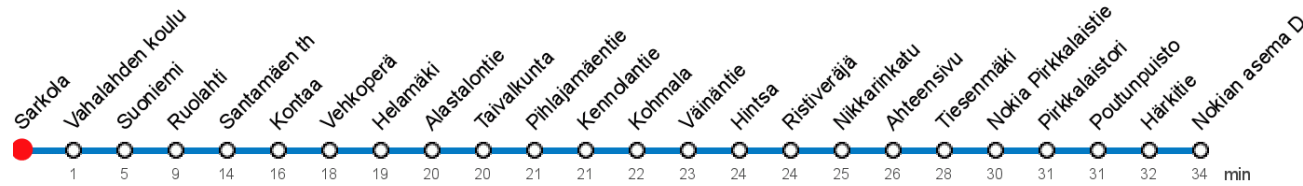

SARKOLA (8789) • Vyöhyke D ▶ Nokian asema D

78

Sarkola - Nokian asema

MAANANTAI-PERJANTAI • Monday-Friday

7	18
8	20
9	25

LAUANTAI • Saturday

7	
8	
9	

SUNNUNTAI • Sunday

7	
8	
9	

Voimassa **16.09.2019 - 31.05.2020**.

Yölisä klo 00-04.40. Liikenne ja keliolosuhteet voivat vaikuttaa aikatauluihin. Välipysäkkiaikataulut ovat arvioita.