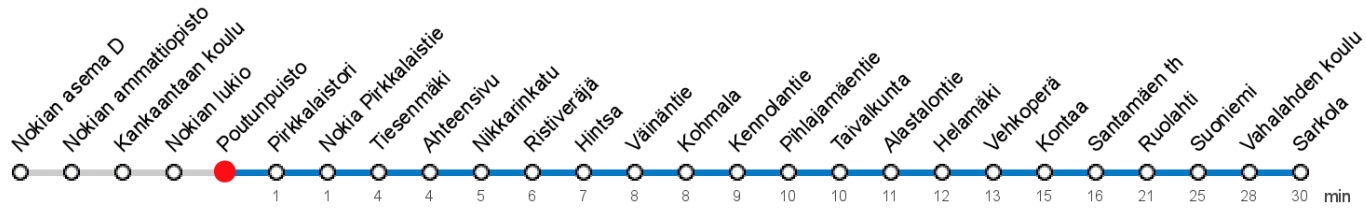

POUTUNPUISTO (8662) • Vyöhyke C ▶ Sarkola

78 Nokian asema - Sarkola

MAANANTAI-PERJANTAI • Monday-Friday

12	15								
13	25								
14	35								
15	45								

LAUANTAI • Saturday

12									
13									
14									
15									

SUNNUNTAI • Sunday

12									
13									
14									
15									

Voimassa 16.09.2019 - 31.05.2020.

Yölisä klo 00-04.40. Liikenne ja keliolosuhteet voivat vaikuttaa aikatauluihin. Välipysäkkiaikataulut ovat arvioita.