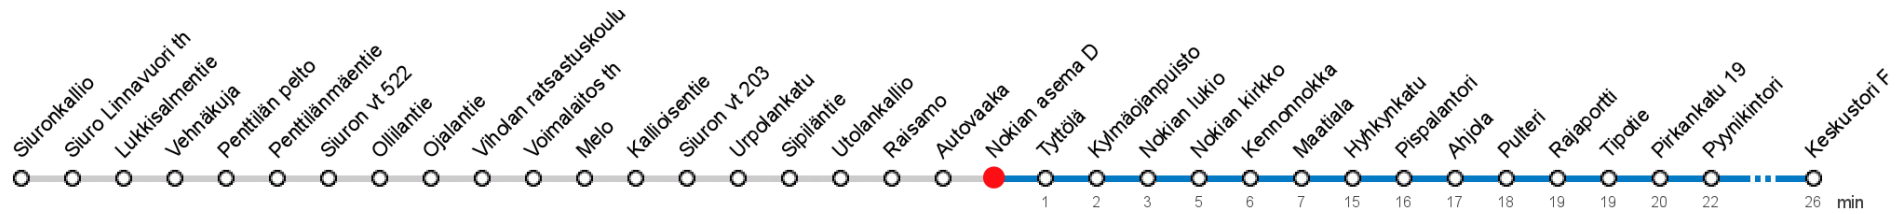

NOKIAN ASEMA D (8520) • Vyöhyke C ▶ Keskustori F

79A Linnavuori - Purso - Siuro - Nokia - (Tampere)

MAANANTAI-PERJANTAI • Monday-Friday

7 35A 53A

14 38A

15 45A

LAUANTAI • Saturday

7

14

15

SUNNUNTAI • Sunday

7

14

15

A Kulku Purson ja Linnavuoren kautta

Voimassa **16.09.2019 - 31.05.2020.**

Yölisä klo 00-04.40. Liikenne ja keliolosuhteet voivat vaikuttaa aikatauluihin. Välipysäkkiaikataulut ovat arvioita.