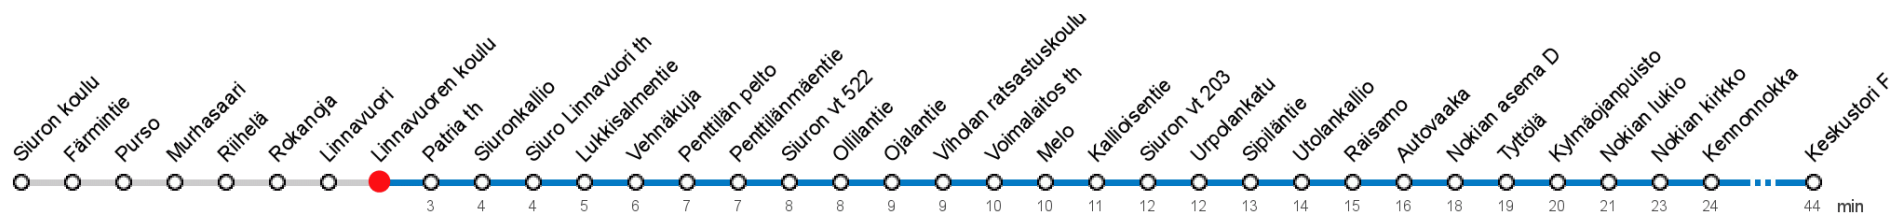

LINNAVUOREN KOULU (9345) • Vyöhyke D ▶ Nokian asema D ▶ Keskustori F

79A Linnavuori - Purso - Siuro - Nokia - (Tampere)

MAANANTAI-PERJANTAI • Monday-Friday

7	17A	35A							
9									
10	05A								
12	10A								
13									
14	20A								
15	27A								
18	47A								
22	20Li								

LAUANTAI • Saturday

7									
9	35A								
10	35A								
12									
13	35A								
14									
15									
18									
22	15Li								

SUNNUNTAI • Sunday

7									
9									
10									
12									
13									
14									
15									
18									
22									

A Kulku Purson ja Linnavuoren kautta
Li Lähtee Linnavuoresta

Voimassa **16.09.2019 - 31.05.2020.**

Yölisä klo 00-04.40. Liikenne ja keliolosuhteet voivat vaikuttaa aikatauluihin. Välipysäkkiaikataulut ovat arvioita.