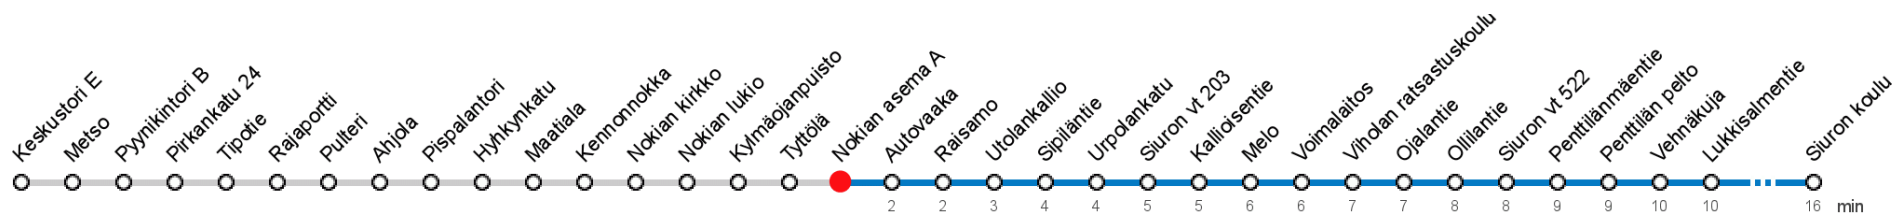

NOKIAN ASEMA A (8522) • Vyöhyke C ▶ Siuron koulu

79A (Tampere) - Nokia - Siuro - Purso - Linnavuori

MAANANTAI-PERJANTAI • Monday-Friday

9	35A
10	
11	40A
13	50A
14	54A
15	
16	49A
18	17A
20	10A

LAUANTAI • Saturday

9	
10	05A
11	
13	05A
14	
15	02A
16	
18	
20	

SUNNUNTAI • Sunday

9	
10	
11	
13	
14	
15	
16	
18	
20	

A Päätepysäkki Siuro

Voimassa **16.09.2019 - 31.05.2020**.

Yöliä klo 00-04.40. Liikenne ja keliolosuhteet voivat vaikuttaa aikatauluihin. Välipysäkkiaikataulut ovat arvioita.

79A Linnavuori - Purso - Siuro - Nokia - (Tampere)

MAANANTAI-PERJANTAI • Monday-Friday

7	07A	25A							
9	55A								
10									
12	00A								
13									
14	10A								
15	17A								
17	08AL								
18	37A								
20	28AL								