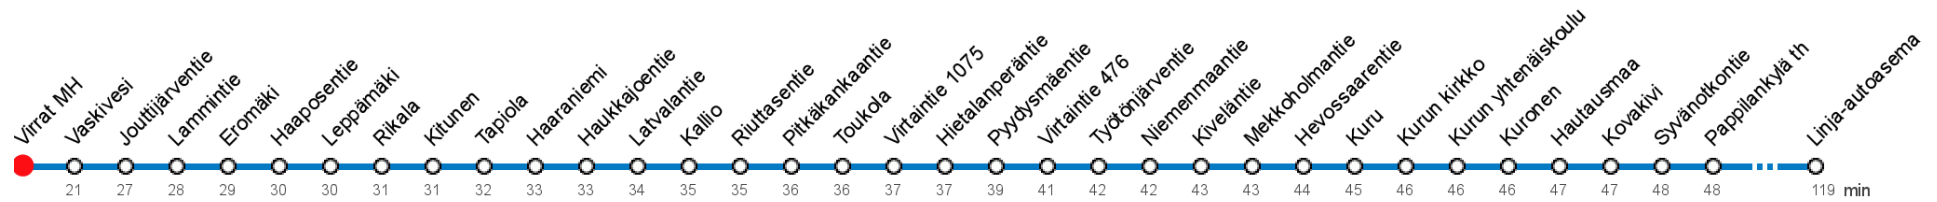

VIRRAT MH (6990) • Vyöhyke G ▶ Vaskivesi ▶ Kuru ▶ Soppeenmäki C ▶ Linja-autoasema

85V

Virrat - Kuru - Mutala - Soppeenmäki - Tampere

MAANANTAI-PERJANTAI • Monday-Friday

6	20									
16	25									

LAUANTAI • Saturday

6										
16										

SUNNUNTAI • Sunday

6										
16	15s									

S Pääteasema Soppeenmäki

Voimassa **16.09.2019 - 31.05.2020.**

Yölisä klo 00-04.40. Liikenne ja keliolosuhteet voivat vaikuttaa aikatauluihin. Välipysäkkiaikataulut ovat arvioita.