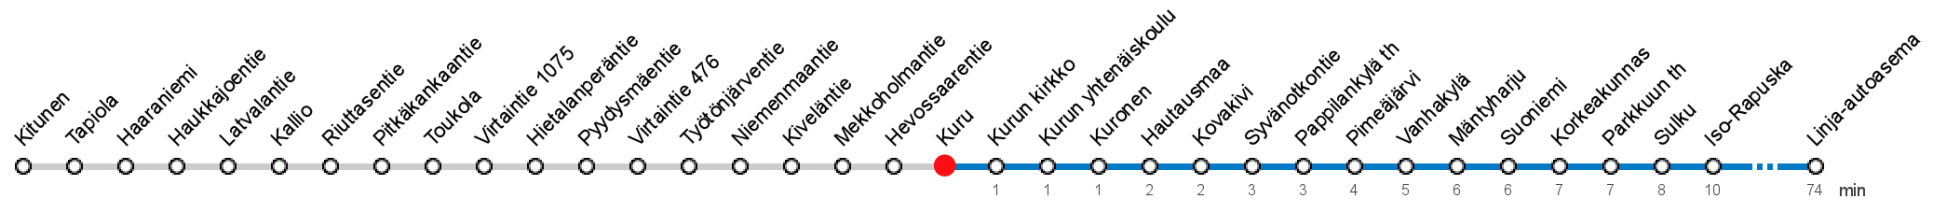

KURU (6579) • Vyöhyke F ▶ Soppeenmäki C ▶ Linja-autoasema

85V

Virrat - Kuru - Mutala - Soppeenmäki - Tampere

MAANANTAI-PERJANTAI • Monday-Friday

7 05

17 10

LAUANTAI • Saturday

7

17

SUNNUNTAI • Sunday

7

17 00s

S Pääteasema Soppeenmäki

Voimassa **16.09.2019 - 31.05.2020.**

Yölisä klo 00-04.40. Liikenne ja keliolosuhteet voivat vaikuttaa aikatauluihin. Välipysäkkiaikataulut ovat arvioita.