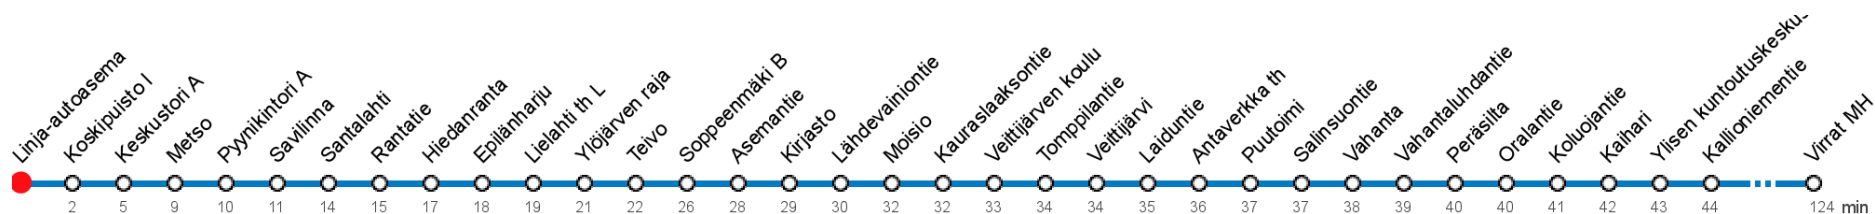

LINJA-AUTOASEMA (0521) • Vyöhyke A ▶ Soppeenmäki B ▶ Susikiventie ▶ Kuru ▶ Vaskivesi ▶ Virrat MH

85V Tampere - Soppeenmäki - Mutala - Kuru - Virrat

MAANANTAI-PERJANTAI • Monday-Friday

14 05V

15 05V

LAUANTAI • Saturday

SUSIKIVENTIE (6304) • Vyöhyke D ▶ Kuru ▶ Vaskivesi ▶ Virrat MH

85V Tampere - Soppeenmäki - Mutala - Kuru - Virrat

MAANANTAI-PERJANTAI • Monday-Friday

14 56v

15 56v

19

LAUANTAI • Saturday

14