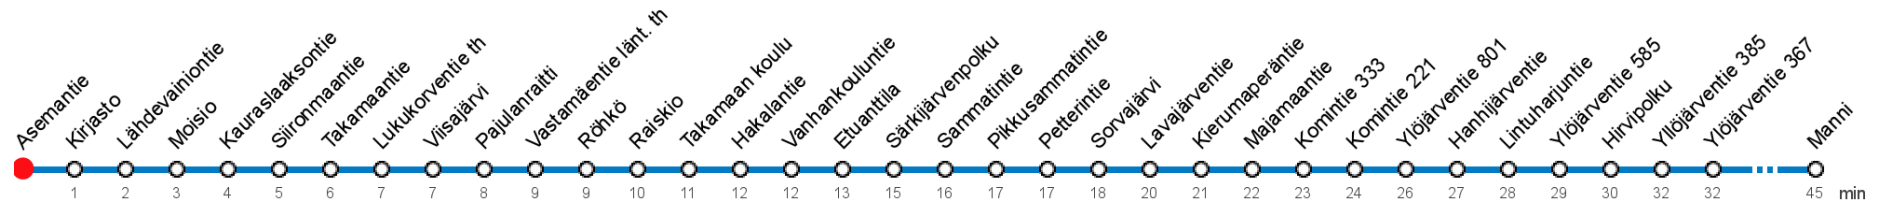

## SUNNUNTAI • Sunday

7									
9									

**KL** vain peruskoulun koulupäivinä

Voimassa **16.09.2019 - 31.05.2020.**

Yölisä klo 00-04.40. Liikenne ja keliolosuhteet voivat vaikuttaa aikatauluihin. Välipysäkkiaikataulut ovat arvioita.

# ASEMANTIE (6110) • Vyöhyke C ▶ Kirkkokuja ▶ Manni

87 Manni - Viljakka - Soppeenmäki