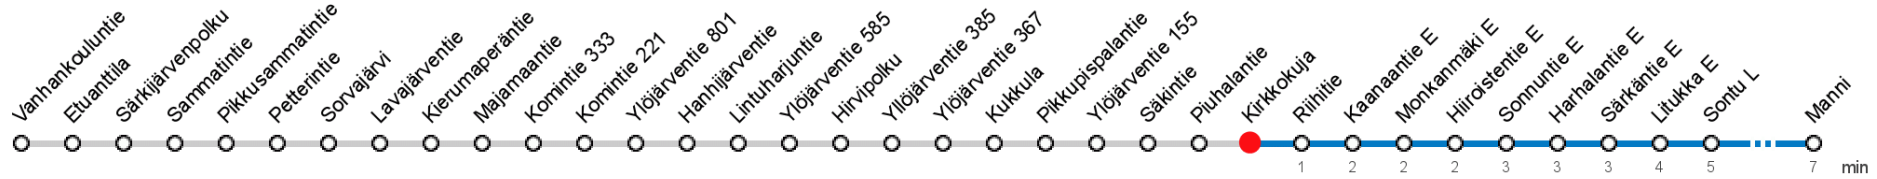

87 Manni - Viljakka - Soppeenmäki

MAANANTAI-PERJANTAI • Monday-Friday

14	00KL																			
16	29KLV																			

LAUANTAI • Saturday

14																				
16																				

SUNNUNTAI • Sunday

14																				
16																				

KL vain peruskoulun koulupäivinä
KLV vain peruskoulun koulupäivinä, ajetaan palvelubussilla Valon pihasta

Voimassa **16.09.2019 - 31.05.2020.**

Yölisä klo 00-04.40. Liikenne ja keliolosuhteet voivat vaikuttaa aikatauluihin. Välipysäkkiaikataulut ovat arvioita.