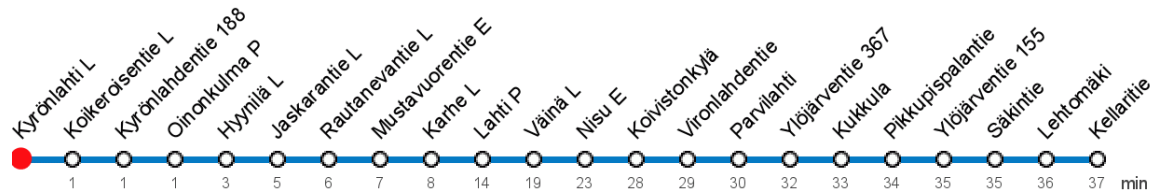

KYRÖNLAHTI L (6825) • Vyöhyke E ▶ Kellaritie

87K Kyrönlahti - Viljakkala

MAANANTAI-PERJANTAI • Monday-Friday

8 00K

LAUANTAI • Saturday

8

SUNNUNTAI • Sunday

8

K Kyrönlahti Viljakkala väli, ajetaan vain peruskoulun koulupäivinä

Voimassa **16.09.2019 - 31.05.2020.**

Yölisä klo 00-04.40. Liikenne ja keliolosuhteet voivat vaikuttaa aikatauluihin. Välipysäkkiaikataulut ovat arvioita.