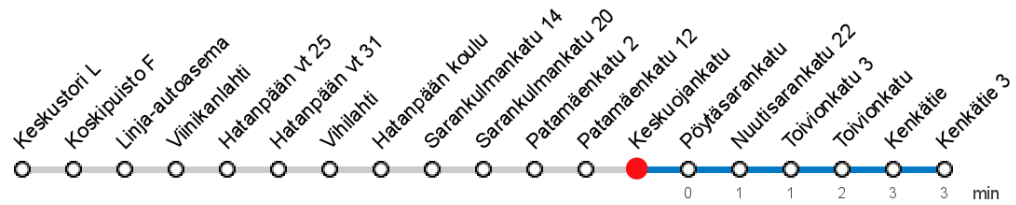

# KESKUOJANKATU (2548) • Vyöhyke B ▶ Kenkätie 3

27 Keskustori - Sarankulma

## MAANANTAI-PERJANTAI • Monday-Friday

6	42								
7	14	44	59						
8	14	29	44	59					
9	14	29							