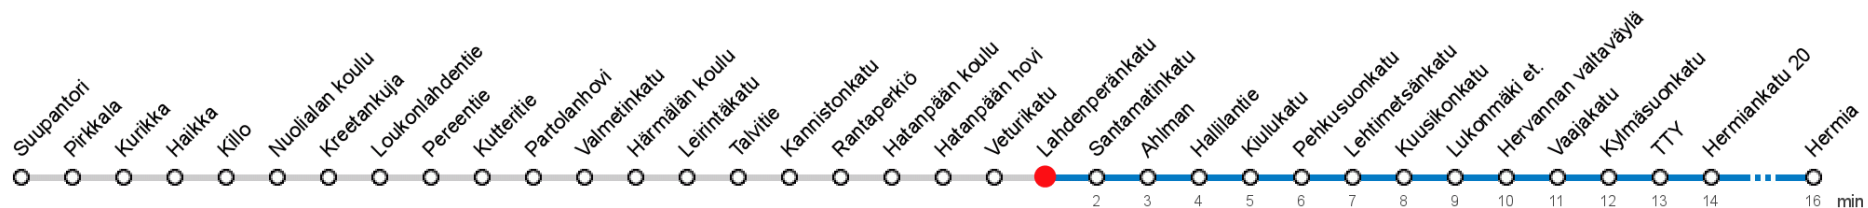

LAHDENPERÄNKATU (3172) • Vyöhyke A ▶ Hermia

65 Nokia - Suupantori - Pere - TTY - Hermia

MAANANTAI-PERJANTAI • Monday-Friday

6	35				
7	31	33			
8	03	38			
9	15	37			
10	19	37			
11	24				
12	52				
13	53				
14	53				
15	53				
16	53				
17	52				

LAUANTAI • Saturday

6					
7					
8					
9					
10					
11					
12					
13					
14					
15					
16					
17					

SUNNUNTAI • Sunday

6					
7					
8					
9					
10					
11					
12					
13					
14					
15					
16					
17					

Voimassa **16.09.2019 - 31.05.2020**.

Yölsä klo 00-04.40. Liikenne ja keliolosuhteet voivat vaikuttaa aikatauluihin. Välipysäkkiaikataulut ovat arvioita.