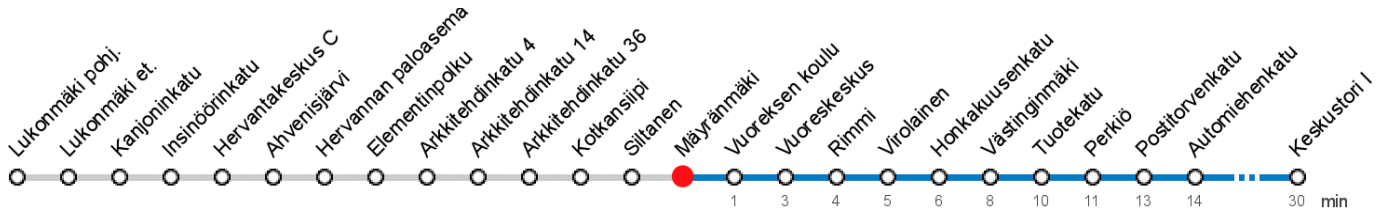

MÄYRÄNMÄKI (3631) • Vyöhyke B ▶ Vuoreskeskus ▶ Keskustori I

5

(TAYS Arvo) - Hervanta - Vuores - Keskustori

MAANANTAI-PERJANTAI • Monday-Friday					
4					
5	03	33			
6	02	18	34	48	
7	04	19	32	47	
8	02	17	32	47	
9	02	17	32	47	
10	02	17	34	49	
11	04	19	34	49	
12	04	19	34	49	
13	04	19	34	48	
14	03	18	33	48	
15	03	19	34	49	
16	04	19	34	49	
17	04	19	32	47	
18	02	16	31	46	
19	01	18	38	58	
20	18	38	58		
21	28	58			
22	28	58			
23	28				
0	18P	58P			
1	38P				

LAUANTAI • Saturday					
4	58				
5	58				
6	18	38	58		
7	18	38	58		
8	18	38	58		
9	19	39	59		
10	19	39	59		
11	19	39	59		
12	19	39	59		
13	19	39	59		
14	19	39	59		
15	20	40			
16	00	20	40		
17	00	19	39	59	
18	18	38	58		
19	28	58			
20	28	58			
21	28	58			
22	28	58			
23	28				
0	18	58			
1	38				