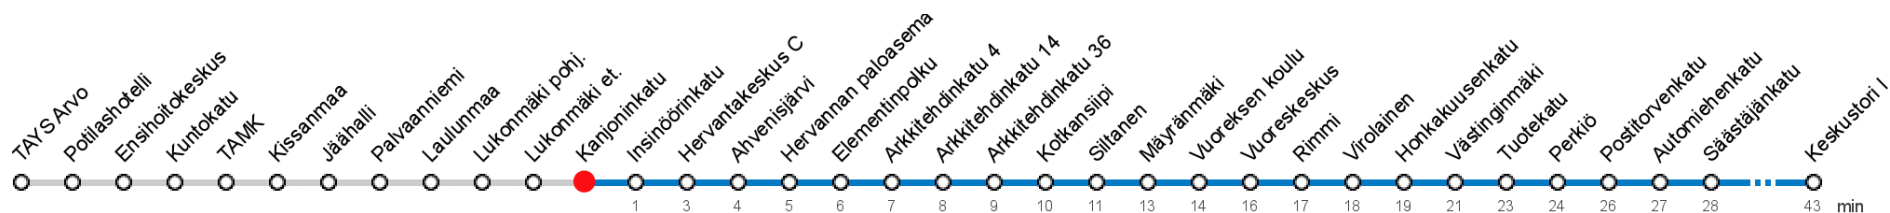

# KANJONINKATU (3718) • Vyöhyke B ▶ Hervantakeskus C ▶ Vuoreskeskus ▶ Keskustori I

**5** (TAYS Arvo) - Hervanta - Vuores - Keskustori

## MAANANTAI-PERJANTAI • Monday-Friday

5	52								
6	23	53							
7	21	36	51						
8	06	21	36	51					
9	05	20	35	50					
10	05								
13	36	51							
14	06	21	36	51					
15	06	22	37	52					
16	07	21	36	51					
17	06	19	34	49					
18	04	19	34	49					

## SUNNUNTAI • Sunday

5									
6									
7									
8									
9									
10									
13									
14									
15									
16									
17									
18									

Voimassa **16.09.2019 - 31.05.2020**.

Yölsä klo 00-04.40. Liikenne ja keliolosuhteet voivat vaikuttaa aikatauluihin. Välipysäkkiaikataulut ovat arvioita.