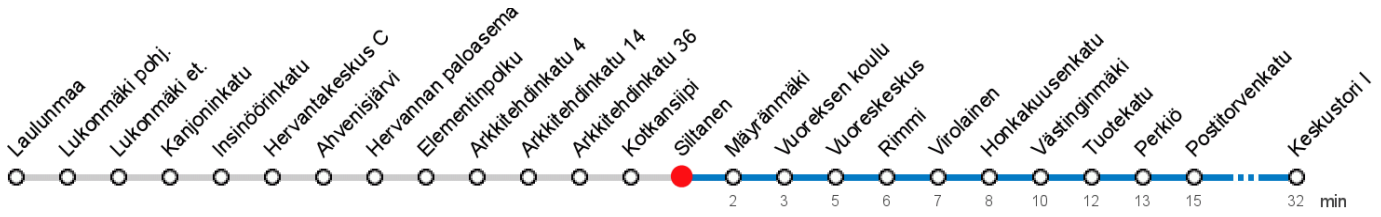

SILTANEN (3763) • Vyöhyke B ▶ Vuoreskeskus ▶ Keskustori I

5 (TAYS Arvo) - Hervanta - Vuores - Keskustori

MAANANTAI-PERJANTAI • Monday-Friday

4						
5	02	32				
6	01	17	32	47		
7	02	17	31	46		
8	01	16	31	46		
9	01	15	30	45		
10	00	15	32	47		
11	02	17	32	47		
12	02	17	32	47		
13	02	17	32	46		
14	01	16	31	46		
15	01	17	33	48		
16	03	18	32	47		
17	02	17	30	45		
18	00	14	29	44	59	
19	17	37	57			
20	17	37	57			
21	27	57				
22	27	57				
23	27					
0	17P	57P				
1	37P					

LAUANTAI • Saturday

4	57				
5	57				
6	17	37	57		
7	17	37	57		
8	17	37	57		
9	17	37	57		
10	17	37	57		
11	17	37	57		
12	17	37	57		
13	17	37	57		
14	17	37	57		
15	18	38	58		
16	18	38	58		
17	18	38	58		
18	17	37	57		
19	27	57			
20	27	57			
21	27	57			
22	27	57			
23	27				
0	17	57			
1	37				

P Perjantain ja lauantain välisenä yönä

Voimassa 16.09.2019 - 31.05.2020.

Yölisä klo 00-04.40. Liikenne ja keliolosuhteet voivat vaikuttaa aikatauluihin. Välipysäkkiaikataulut ovat arvioita.