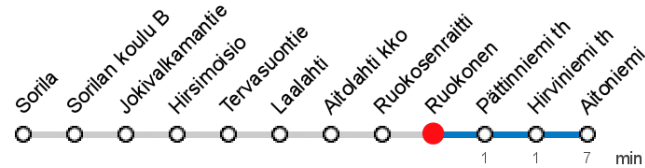

RUOKONEN (5414) • Vyöhyke B ▶ Aitoniemi

91 Sorila - Aitoniemi

MAANANTAI-PERJANTAI • Monday-Friday

7	50 _{So}								
8	50 _{So}								
10									
13	50 _{So}								
14	50 _S								
15	50 _S								
16	50 _S								
17	50								

LAUANTAI • Saturday

7									
8									
10	48								
13	15								
14									
15									
16	28								
17									

SUNNUNTAI • Sunday

7									
8									
10	44								
13	19								
14									
15									
16	30 _{So}								
17									

- So** Sorilassa vaihto linjalle 90
- S** Sorilassa vaihto linjan 28 kanssa
- So** Sorilassa vaihto linjalta 28

Voimassa **16.09.2019 - 31.05.2020**.

Yölisä klo 00-04.40. Liikenne ja keliolosuhteet voivat vaikuttaa aikatauluihin. Välipysäkkiaikataulut ovat arvioita.