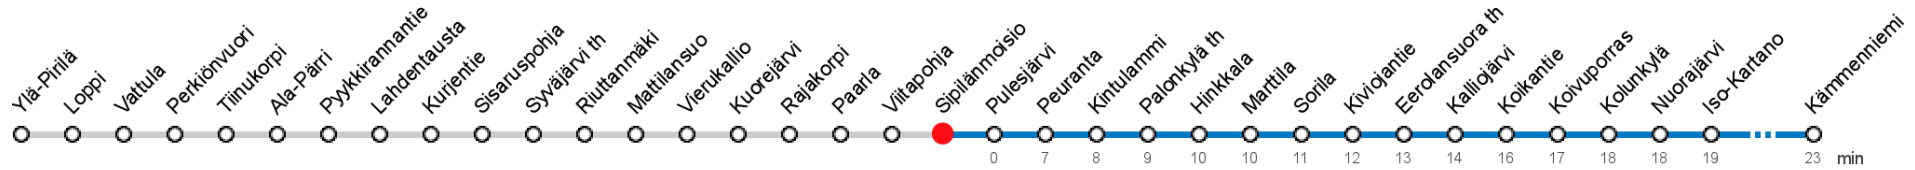

SIPILÄNMOISIO (5512) • Vyöhyke C ▶ Sorila ▶ Kämmenniemi

92A Kämmenniemi - Viitapohja - Sorila

MAANANTAI-PERJANTAI • Monday-Friday

9									
13	37								
14	37								
15	37s								

LAUANTAI • Saturday

9	49Ko								
13									
14									
15									

SUNNUNTAI • Sunday

9	49								
13									
14									
15									

Ko Auto jatkaa Sorilasta Koilliskeskukselle linjana 90
S Sorilassa vaihto linjalta 28

Voimassa **16.09.2019 - 31.05.2020.**

Yölisä klo 00-04.40. Liikenne ja keliolosuhteet voivat vaikuttaa aikatauluihin. Välipysäkkiaikataulut ovat arvioita.