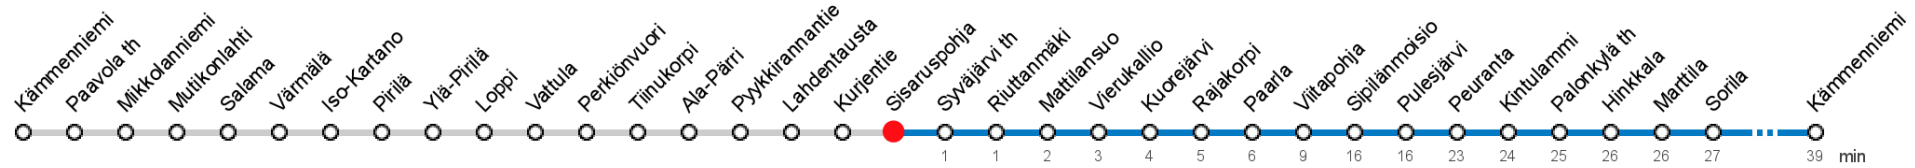

SISARUSPOHJA (5542) • Vyöhyke C ▶ Sorila ▶ Kämmenniemi

92A Kämmenniemi - Viitapohja - Sorila

MAANANTAI-PERJANTAI • Monday-Friday

9									
13	21								
14	21								
15	21s								

LAUANTAI • Saturday

9	34Ko								
13									
14									
15									

SUNNUNTAI • Sunday

9	34								
13									
14									
15									

Ko Auto jatkaa Sorilasta Koilliskeskukselle linjana 90
S Sorilassa vaihto linjalta 28

Voimassa **16.09.2019 - 31.05.2020.**

Yölisä klo 00-04.40. Liikenne ja keliolosuhteet voivat vaikuttaa aikatauluihin. Välipysäkkiaikataulut ovat arvioita.