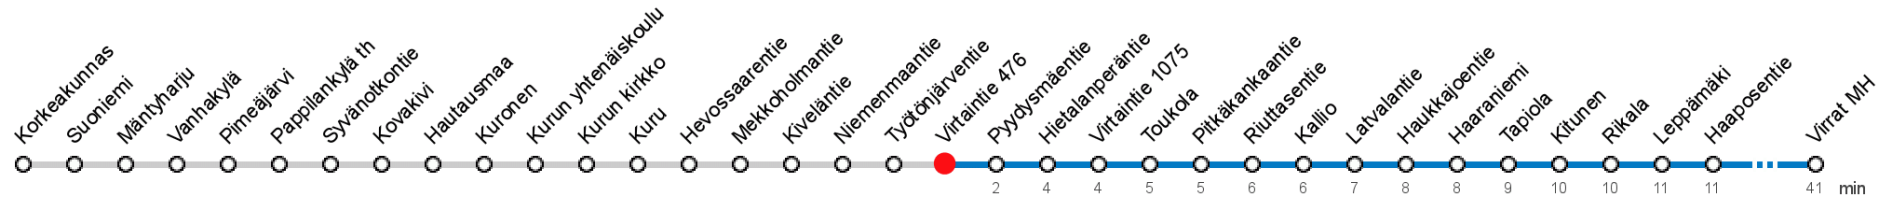

VIRTAINTIE 476 (6590) • Vyöhyke F ▶ Vaskivesi ▶ Virrat MH

85V Tampere - Soppeenmäki - Mutala - Kuru - Virrat

MAANANTAI-PERJANTAI • Monday-Friday

15 28V

16 28V

19

LAUANTAI • Saturday

15

Yölisä klo 00-04.40. Liikenne ja keliolosuhteet voivat vaikuttaa aikatauluihin. Välipysäkkiaikataulut ovat arvioita.