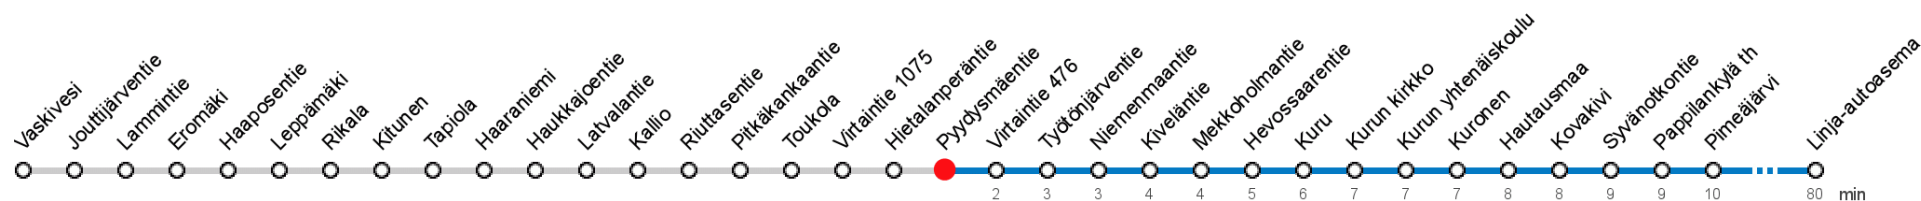

# PYYDYSMÄENTIE (6593) • Vyöhyke F ▶ Kuru ▶ Soppeenmäki C ▶ Linja-autoasema

85V

Virrat - Kuru - Mutala - Soppeenmäki - Tampere

## MAANANTAI-PERJANTAI • Monday-Friday

|    |    |
|----|----|
| 6  | 59 |
| 16 |    |
| 17 | 04 |

## SUNNUNTAI • Sunday

|    |     |
|----|-----|
| 6  |     |
| 16 | 54s |
| 17 |     |

**S** Pääteasema Soppeenmäki

Voimassa **16.09.2019 - 31.05.2020**.

Yölisä klo 00-04.40. Liikenne ja keliolosuhteet voivat vaikuttaa aikatauluihin. Välipysäkkiaikataulut ovat arvioita.