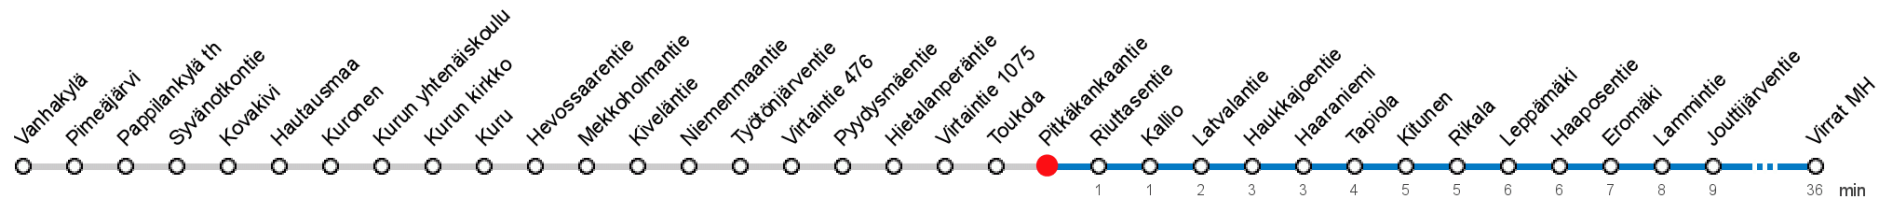

PITKÄKANKAANTIE (6600) • Vyöhyke G ▶ Vaskivesi ▶ Virrat MH

85V Tampere - Soppeenmäki - Mutala - Kuru - Virrat

MAANANTAI-PERJANTAI • Monday-Friday

15 33v

16 33v

20

LAUANTAI • Saturday

15

16

20

SUNNUNTAI • Sunday

15

16

20 02v

V Pääteasema Virrat Mh

Voimassa **16.09.2019 - 31.05.2020.**

Yölisä klo 00-04.40. Liikenne ja keliolosuhteet voivat vaikuttaa aikatauluihin. Välipysäkkiaikataulut ovat arvioita.