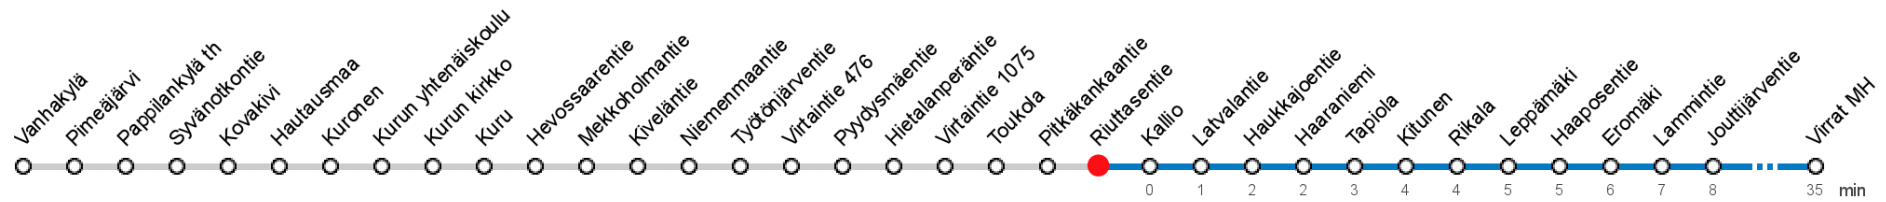

RIUTTASENTIE (6620) • Vyöhyke G ▶ Vaskivesi ▶ Virrat MH

85V Tampere - Soppeenmäki - Mutala - Kuru - Virrat

MAANANTAI-PERJANTAI • Monday-Friday

15 34v

16 34v

20

LAUANTAI • Saturday

15

16

20

SUNNUNTAI • Sunday

15

16

20 02v

V Pääteasema Virrat Mh

Voimassa **16.09.2019 - 31.05.2020.**

Yölisä klo 00-04.40. Liikenne ja keliolosuhteet voivat vaikuttaa aikatauluihin. Välipysäkkiaikataulut ovat arvioita.