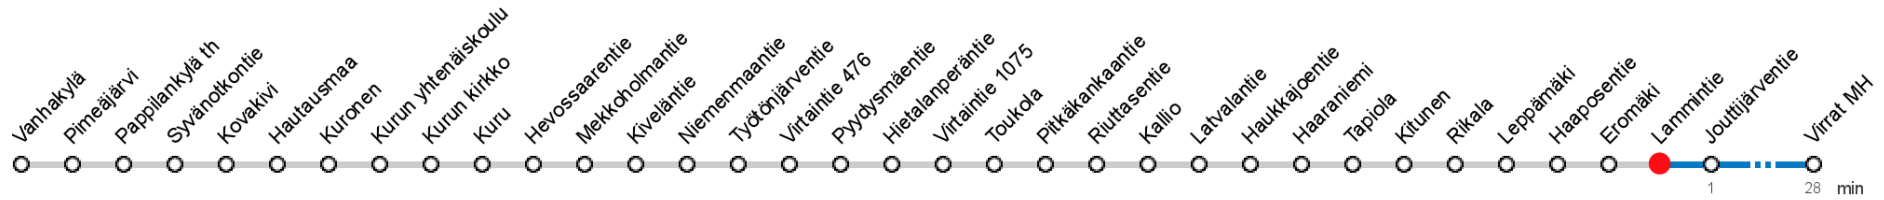

# LAMMINTIE (6642) • Vyöhyke G ▶ Vaskivesi ▶ Virrat MH

85V Tampere - Soppeenmäki - Mutala - Kuru - Virrat

## MAANANTAI-PERJANTAI • Monday-Friday

15	41v									
16	41v									
20										

## SUNNUNTAI • Sunday

15										
16										
20	10v									

V Pääteasema Virrat Mh

Voimassa **16.09.2019 - 31.05.2020.**

Yölisä klo 00-04.40. Liikenne ja keliolosuhteet voivat vaikuttaa aikatauluihin. Välipysäkkiaikataulut ovat arvioita.