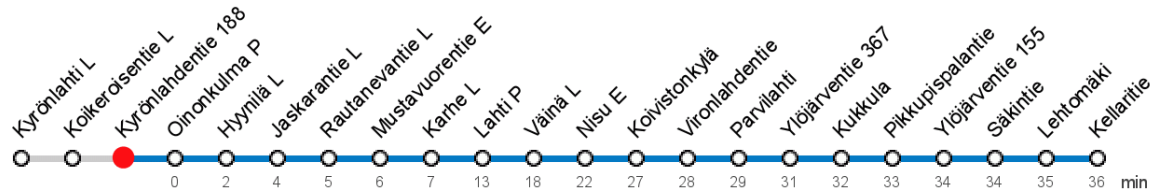

KYRÖNLAHDENTIE 188 (6829) • Vyöhyke E ▶ Kellaritie

87K Kyrönlahti - Viljakkala

MAANANTAI-PERJANTAI • Monday-Friday

8 01K

LAUANTAI • Saturday

8

SUNNUNTAI • Sunday

8

K Kyrönlahti Viljakkala väli, ajetaan vain peruskoulun koulupäivinä

Voimassa **16.09.2019 - 31.05.2020.**

Yölisä klo 00-04.40. Liikenne ja keliolosuhteet voivat vaikuttaa aikatauluihin. Välipysäkkiaikataulut ovat arvioita.