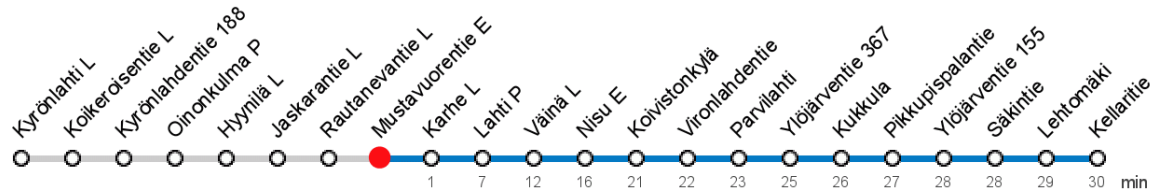

MUSTAVUORENTIE E (6839) • Vyöhyke E ▶ Kellaritie

87K Kyrölahti - Viljakkala

MAANANTAI-PERJANTAI • Monday-Friday

8 07K

LAUANTAI • Saturday

8

SUNNUNTAI • Sunday

8

K Kyrölahti Viljakkala väli, ajetaan vain peruskoulun koulupäivinä

Voimassa **16.09.2019 - 31.05.2020.**

Yölisä klo 00-04.40. Liikenne ja keliolosuhteet voivat vaikuttaa aikatauluihin. Välipysäkkiaikataulut ovat arvioita.