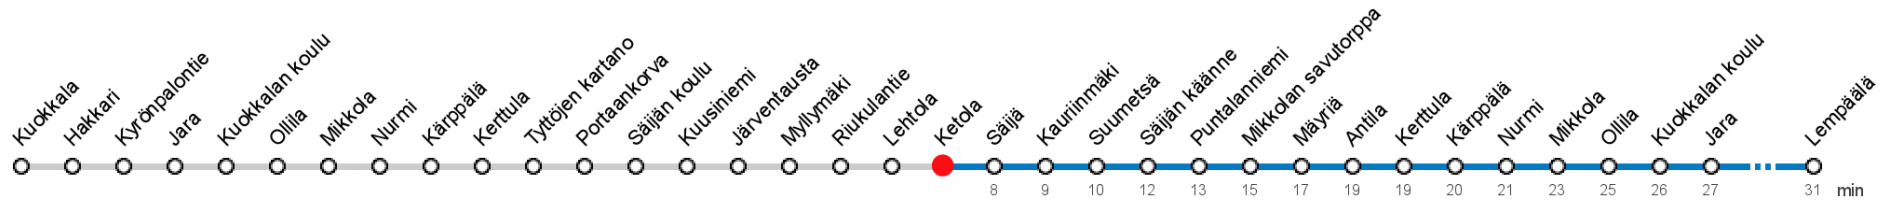

KETOLA (7241) • Vyöhyke C ▶ Lempäälä

56 Lempäälä - Säijä - Lempäälä

MAANANTAI-PERJANTAI • Monday-Friday

13	26*								
14	27*								
15	27KL								

LAUANTAI • Saturday

13									
14									
15									

SUNNUNTAI • Sunday

13									
14									
15									

* Kiertää tarvittaessa Jokilan lenkin, vain peruskoulun koulupäivinä

* Kiertää Virtakampuksen kautta. Kiertää tarvittaessa Jokilan lenkin, vain peruskoulun koulupäivinä

KL vain peruskoulun koulupäivinä

Voimassa **16.09.2019 - 31.05.2020**.

Yölisä klo 00-04.40. Liikenne ja keliolosuhteet voivat vaikuttaa aikatauluihin. Välipysäkkiaikataulut ovat arvioita.