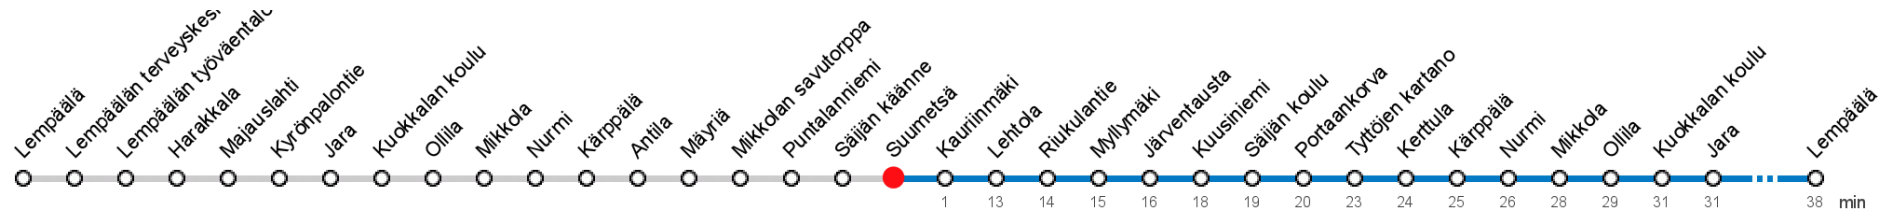

# SUUMETSÄ (7244) • Vyöhyke C ▶ Lempäälä

56

Lempäälä - Säijä - Lempäälä

## MAANANTAI-PERJANTAI • Monday-Friday

7	20KL																			
8	20*																			

## SUNNUNTAI • Sunday

7																				
8																				

**KL** vain peruskoulun koulupäivinä  
 \* Kiertää tarvittaessa Jokilan lenkin, vain peruskoulun koulupäivinä

Voimassa **16.09.2019 - 31.05.2020**.  
 Yölisä klo 00-04.40. Liikenne ja keliolosuhteet voivat vaikuttaa aikatauluihin. Välipysäkkiaikataulut ovat arvioita.