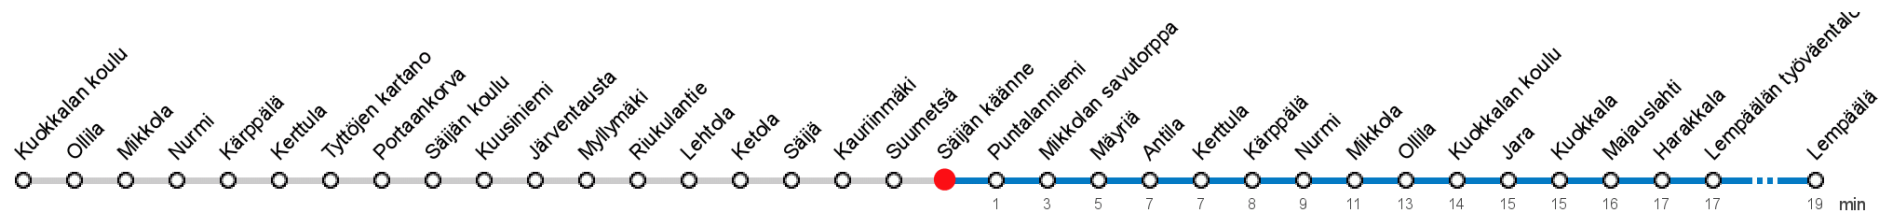

SÄIJÄN KÄÄNNE (7249) • Vyöhyke C ▶ Lempäälä

56 Lempäälä - Säijä - Lempäälä

MAANANTAI-PERJANTAI • Monday-Friday

| | |
|----|------|
| 13 | 38* |
| 14 | 39* |
| 15 | 39KL |

LAUANTAI • Saturday

| | |
|----|--|
| 13 | |
| 14 | |
| 15 | |

SUNNUNTAI • Sunday

| | |
|----|--|
| 13 | |
| 14 | |
| 15 | |

* Kiertää tarvittaessa Jokilan lenkin, vain peruskoulun koulupäivinä

* Kiertää Virtakampuksen kautta. Kiertää tarvittaessa Jokilan lenkin, vain peruskoulun koulupäivinä

KL vain peruskoulun koulupäivinä

Voimassa **16.09.2019 - 31.05.2020**.

Yölisä klo 00-04.40. Liikenne ja keliolosuhteet voivat vaikuttaa aikatauluihin. Välipysäkkiaikataulut ovat arvioita.