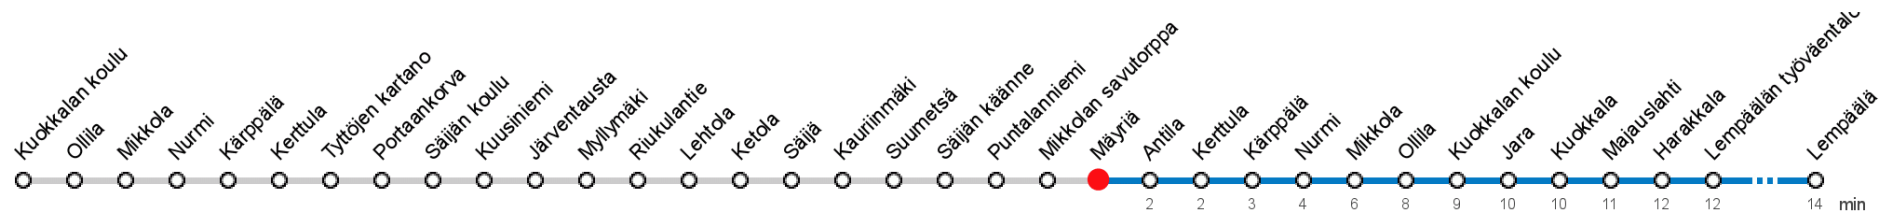

MÄYRIÄ (7255) • Vyöhyke C ▶ Lempäälä

56 Lempäälä - Säijä - Lempäälä

MAANANTAI-PERJANTAI • Monday-Friday

13	43*
14	44*
15	44KL

LAUANTAI • Saturday

13	
14	
15	

SUNNUNTAI • Sunday

13	
14	
15	

* Kiertää tarvittaessa Jokilan lenkin, vain peruskoulun koulupäivinä

* Kiertää Virtakampuksen kautta. Kiertää tarvittaessa Jokilan lenkin, vain peruskoulun koulupäivinä

KL vain peruskoulun koulupäivinä

Voimassa **16.09.2019 - 31.05.2020**.

Yölisä klo 00-04.40. Liikenne ja keliolosuhteet voivat vaikuttaa aikatauluihin. Välipysäkkiaikataulut ovat arvioita.