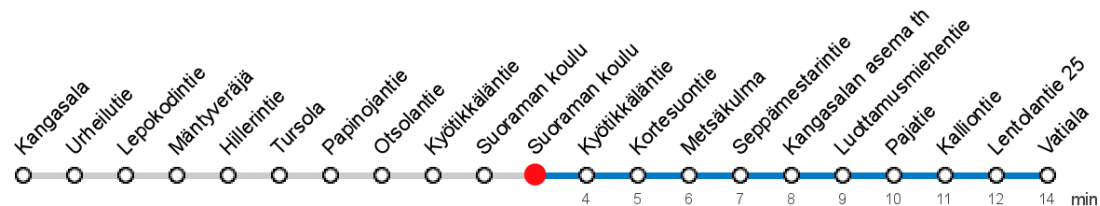

# SUORAMAN KOULU (8081) • Vyöhyke C ▶ Vatiala

45S Kangasala - Suoraman koulu - Metsäkulma - Vatiala

## MAANANTAI-PERJANTAI • Monday-Friday

7	33s								
8	27s								
9	27s								
12	12s								
13	12s								
14	19s	49s							

## LAUANTAI • Saturday

7									
8									
9									
12									
13									
14									

## SUNNUNTAI • Sunday

7									
8									
9									
12									
13									
14									

S Suoraman koulun kautta

Voimassa **16.09.2019 - 31.05.2020.**

Yölisä klo 00-04.40. Liikenne ja keliolosuhteet voivat vaikuttaa aikatauluihin. Välipysäkkiaikataulut ovat arvioita.