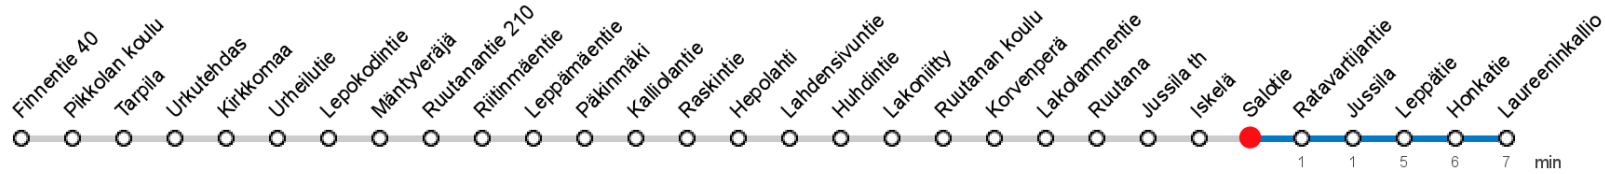

SALOTIE (8236) • Vyöhyke C ▶ Laureeninkallio

46J Pikkola - Ruutana - Jussila - Perälä

MAANANTAI-PERJANTAI • Monday-Friday

14 39J

LAUANTAI • Saturday

14

SUNNUNTAI • Sunday

14

J Jussilan kautta. Pääteasema Laureeninkallio

Voimassa **16.09.2019 - 31.05.2020.**

Yölisä klo 00-04.40. Liikenne ja keliolosuhteet voivat vaikuttaa aikatauluihin. Välipysäkkiaikataulut ovat arvioita.