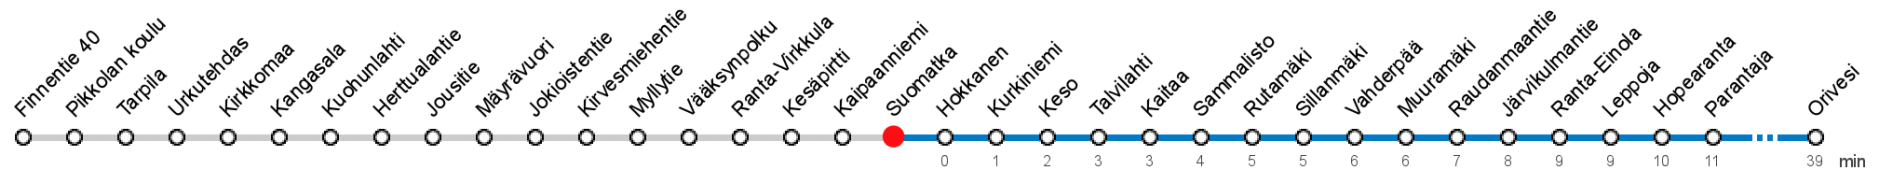

41 Kangasala - Ponsa - (Orivesi)

MAANANTAI-PERJANTAI • Monday-Friday

7	11
8	14
9	09Po
12	15Po
13	23
14	24
15	26
16	27
17	25Po

LAUANTAI • Saturday

7	
8	
9	
12	
13	
14	
15	
16	
17	

SUNNUNTAI • Sunday

7	
8	
9	
12	
13	
14	
15	
16	
17	

Po Pääteasema Ponsa

Voimassa **16.09.2019 - 31.05.2020.**

Yöliä klo 00-04.40. Liikenne ja keliolosuhteet voivat vaikuttaa aikatauluihin. Välipysäkkiaikataulut ovat arvioita.