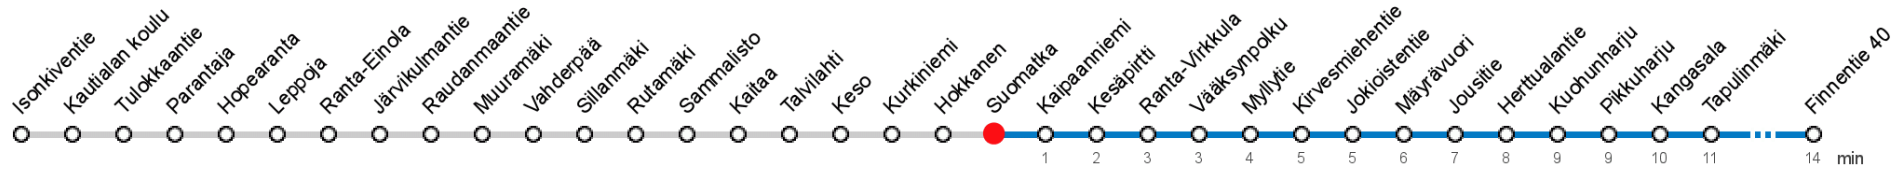

41 (Orivesi) - Ponsa - Kangasala

MAANANTAI-PERJANTAI • Monday-Friday

6	45Ka
7	35
8	35
9	43
12	50
13	54
14	55
15	57
16	58Ka

LAUANTAI • Saturday

6	
7	
8	
9	
12	
13	
14	
15	
16	

SUNNUNTAI • Sunday

6	
7	
8	
9	
12	
13	
14	
15	
16	

Ka Pääteasema Kangasala

Voimassa **16.09.2019 - 31.05.2020.**

Yöliä klo 00-04.40. Liikenne ja keliolosuhteet voivat vaikuttaa aikatauluihin. Välipysäkkiaikataulut ovat arvioita.