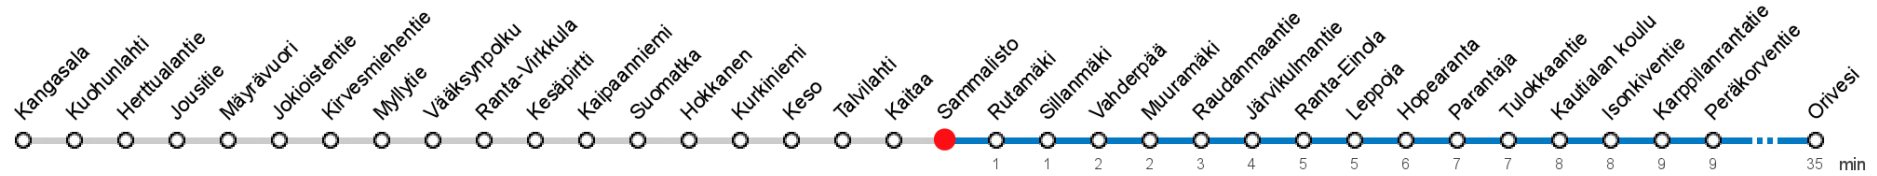

## 41 Kangasala - Ponsa - (Orivesi)

### MAANANTAI-PERJANTAI • Monday-Friday

7	15								
8	19								
9	13Po								
12	19Po								
13	27								
14	28								
15	30								
16	31								
17	30Po								

### LAUANTAI • Saturday

7									
8									
9									
12									
13									
14									
15									
16									
17									

### SUNNUNTAI • Sunday

7									
8									
9									
12									
13									
14									
15									
16									
17									

Po Pääteasema Ponsa

Voimassa **16.09.2019 - 31.05.2020.**

Yölisä klo 00-04.40. Liikenne ja keliolosuhteet voivat vaikuttaa aikatauluihin. Välipysäkkiaikataulut ovat arvioita.