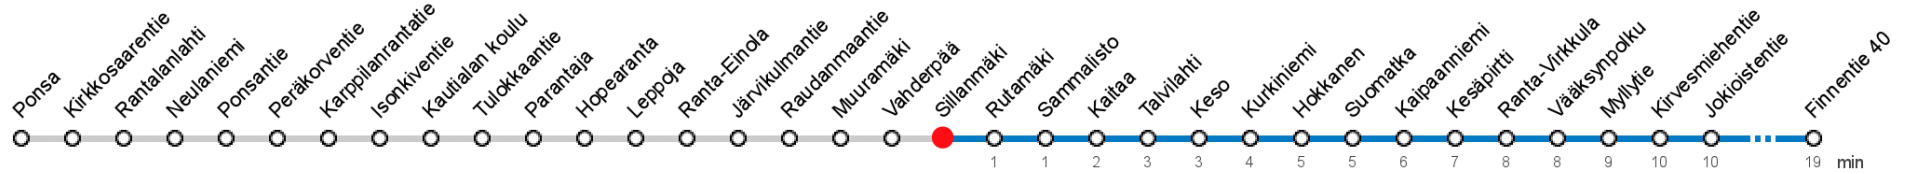

# SILLANMÄKI (8377) • Vyöhyke D ▶ Kangasala ▶ Finntie 40

41 (Orivesi) - Ponsa - Kangasala

## MAANANTAI-PERJANTAI • Monday-Friday

6	40Ka					
7	30					
8	30					
9	38					
12	45					
13	49					
14	50					
15	52					
16	53Ka					

## LAUANTAI • Saturday

6						
7						
8						
9						
12						
13						
14						
15						
16						

## SUNNUNTAI • Sunday

6						
7						
8						
9						
12						
13						
14						
15						
16						

**Ka** Pääteasema Kangasala

Voimassa **16.09.2019 - 31.05.2020.**

Yöliä klo 00-04.40. Liikenne ja keliolosuhteet voivat vaikuttaa aikatauluihin. Välipysäkkiaikataulut ovat arvioita.