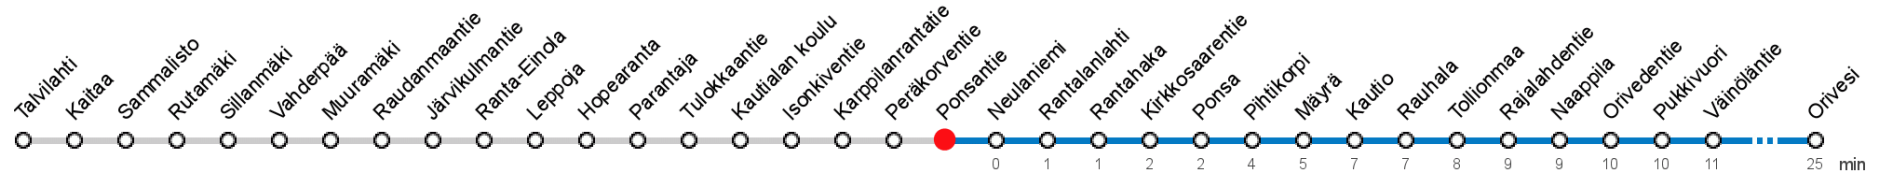

PONSANTIE (8404) • Vyöhyke D ▶ Ponsa ▶ Orivesi

41 Kangasala - Ponsa - (Orivesi)

MAANANTAI-PERJANTAI • Monday-Friday

7	25
8	28
9	23Po
12	29Po
13	37
14	38
15	40
16	41
17	39Po

LAUANTAI • Saturday

7	
8	
9	
12	
13	
14	
15	
16	
17	

SUNNUNTAI • Sunday

7	
8	
9	
12	
13	
14	
15	
16	
17	

Po Pääteasema Ponsa

Voimassa **16.09.2019 - 31.05.2020.**

Yöliä klo 00-04.40. Liikenne ja keliolosuhteet voivat vaikuttaa aikatauluihin. Välipysäkkiaikataulut ovat arvioita.