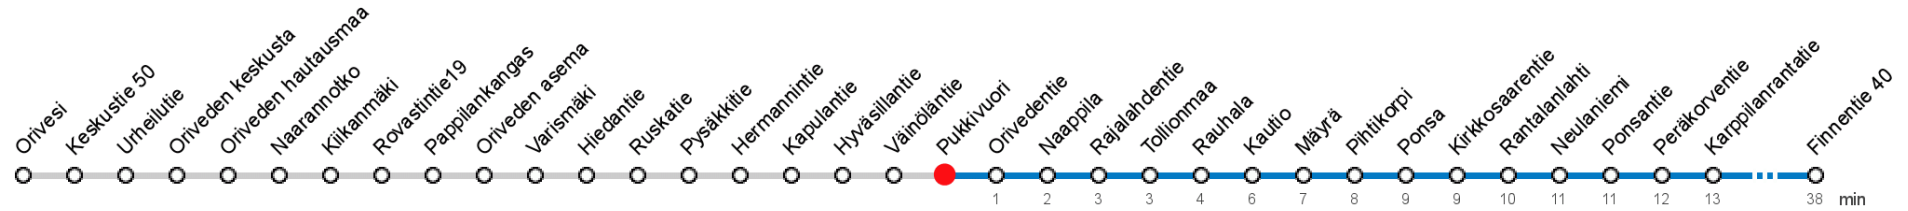

# PUKKIVUORI (8433) • Vyöhyke E ▶ Ponsa ▶ Kangasala ▶ Finntie 40

41 (Orivesi) - Ponsa - Kangasala

## SUNNUNTAI • Sunday

7	
8	
13	
14	
15	
16	

**Ka** Pääteasema Kangasala

Voimassa **16.09.2019 - 31.05.2020.**

Yölisä klo 00-04.40. Liikenne ja keliolosuhteet voivat vaikuttaa aikatauluihin. Välipysäkkiaikataulut ovat arvioita.