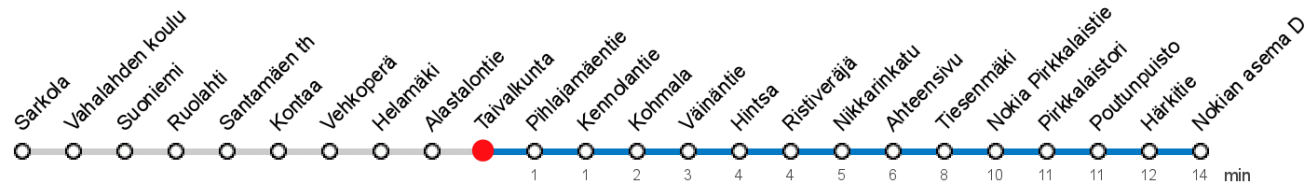

78 Sarkola - Nokian asema

MAANANTAI-PERJANTAI • Monday-Friday

7	38									
8	40									
9	45									

LAUANTAI • Saturday

7										
8										
9										

SUNNUNTAI • Sunday

7										
8										
9										

Voimassa **16.09.2019 - 31.05.2020.**

Yölisä klo 00-04.40. Liikenne ja keliolosuhteet voivat vaikuttaa aikatauluihin. Välipysäkkiaikataulut ovat arvioita.