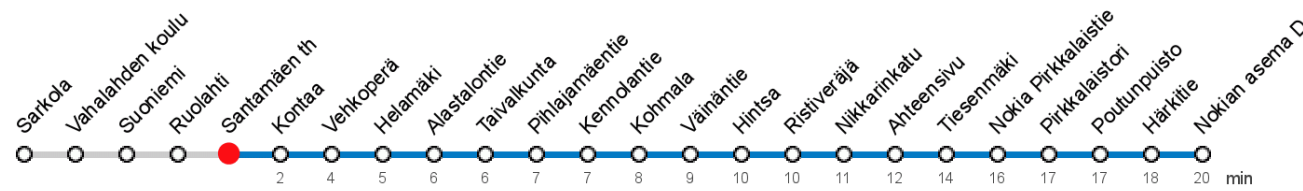

SANTAMÄEN TH (8781) • Vyöhyke D ▶ Nokian asema D

78

Sarkola - Nokian asema

MAANANTAI-PERJANTAI • Monday-Friday

7	32																			
8	34																			
9	39																			

LAUANTAI • Saturday

7																				
8																				
9																				

SUNNUNTAI • Sunday

7																				
8																				
9																				

Voimassa **16.09.2019 - 31.05.2020.**

Yöliä klo 00-04.40. Liikenne ja keliolosuhteet voivat vaikuttaa aikatauluihin. Välipysäkkiaikataulut ovat arvioita.