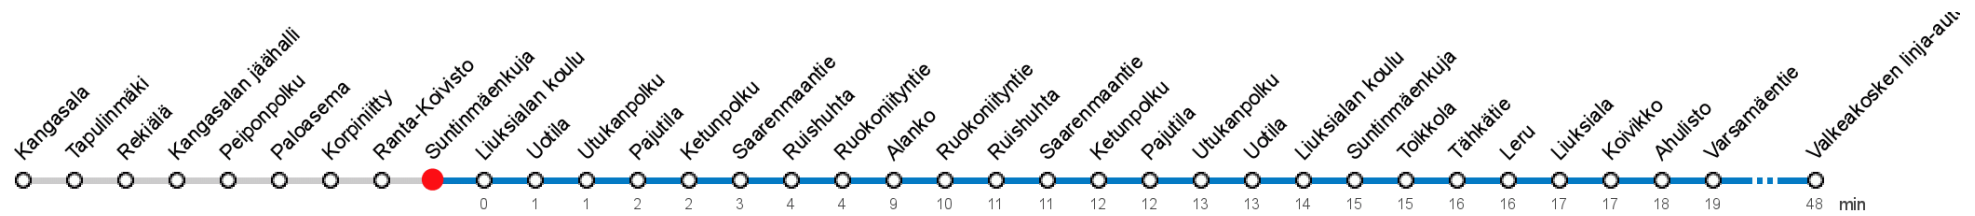

SUNTINMÄENKUJA (8846) • Vyöhyke C ▶ Valkeakosken linja-autoasema

44A Kangasala - Alanko - Valkeakoski

MAANANTAI-PERJANTAI • Monday-Friday

7	24A								
8	09A								
9	39A								
13	17A								
14	17A								
15	12A								

LAUANTAI • Saturday

7									
8									
9									
13									
14									
15									

SUNNUNTAI • Sunday

7									
8									
9									
13									
14									
15									

A Vuoro kiertää Alangon kautta

Voimassa **16.09.2019 - 31.05.2020.**

Yölisä klo 00-04.40. Liikenne ja keliolosuhteet voivat vaikuttaa aikatauluihin. Välipysäkkiaikataulut ovat arvioita.