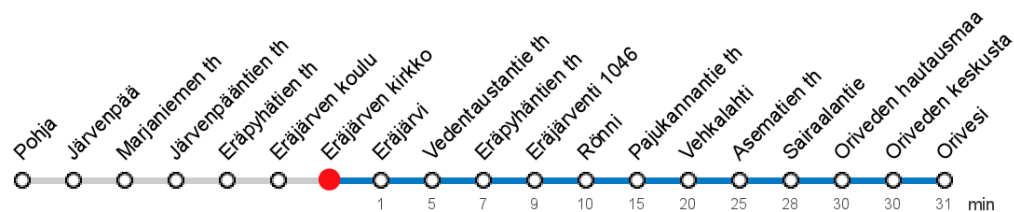

49 Pohja - Eräjärvi - Orivesi

MAANANTAI-PERJANTAI • Monday-Friday

7	24KL
13	19KL

LAUANTAI • Saturday

7	
13	

SUNNUNTAI • Sunday

7	
13	

KL vain peruskoulun koulupäivinä

Voimassa **16.09.2019 - 31.05.2020**.

Yölisä klo 00-04.40. Liikenne ja keliolosuhteet voivat vaikuttaa aikatauluihin. Välipysäkkiaikataulut ovat arvioita.