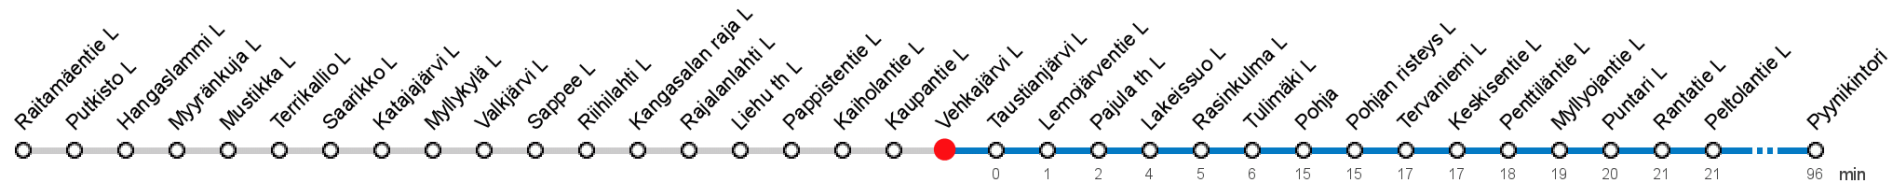

# VEHKAJÄRVI L (9199) • Vyöhyke F ▶ Pohja ▶ Kuhmalahti kk L ▶ Moltsia L ▶ Keljontie L ▶ Pakkalantie L ▶ Sahalahti L ▶ Kangasala ▶ Pyynikintori

42 Kuhmoinen - Sahalahti - Kangasala - Tays - Tampere

## MAANANTAI-PERJANTAI • Monday-Friday

7	40
10	
13	50
16	20
18	

## SUNNUNTAI • Sunday

7	
10	
13	
16	
18	05

Voimassa **16.09.2019 - 31.05.2020**.

Yölisä klo 00-04.40. Liikenne ja keliolosuhteet voivat vaikuttaa aikatauluihin. Välipysäkkiaikataulut ovat arvioita.