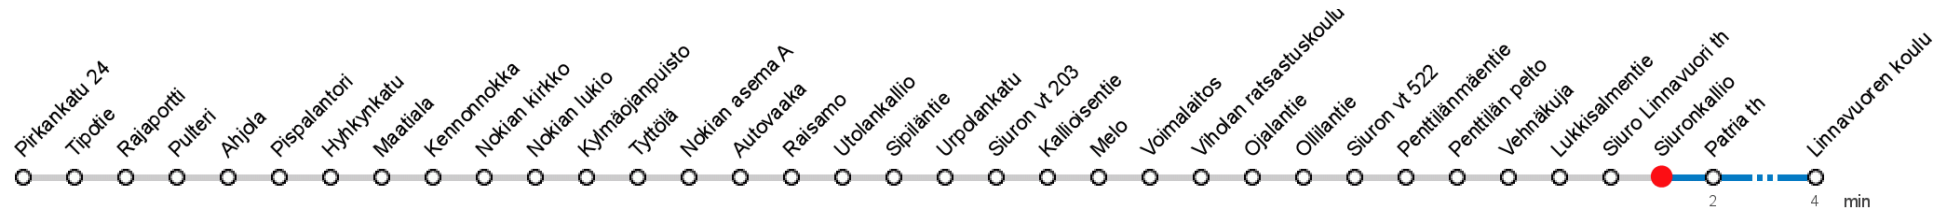

# SIURONKALLIO (9340) • Vyöhyke D ▶ Linnavuoren koulu

**79B** (Tampere) - Nokia - Linnavuori - Purso - Siuro

## MAANANTAI-PERJANTAI • Monday-Friday

6	07B	30B
7	52B	
8	20B	45B
10	47B	
11		
13	02B	
14		
16	08B	31B
17	31B	
19	24B	
22	15B	

## LAUANTAI • Saturday

6		
7		
8		
10		
11	17B	
13		
14	17B	
16		
17		
19		
22	10B	

## SUNNUNTAI • Sunday

6		
7		
8		
10		
11		
13		
14		
16		
17		
19		
22		

**B** Päätepysäkki Linnavuori

Voimassa **16.09.2019 - 31.05.2020**.

Yölsä klo 00-04.40. Liikenne ja keliolosuhteet voivat vaikuttaa aikatauluihin. Välipysäkkiaikataulut ovat arvioita.