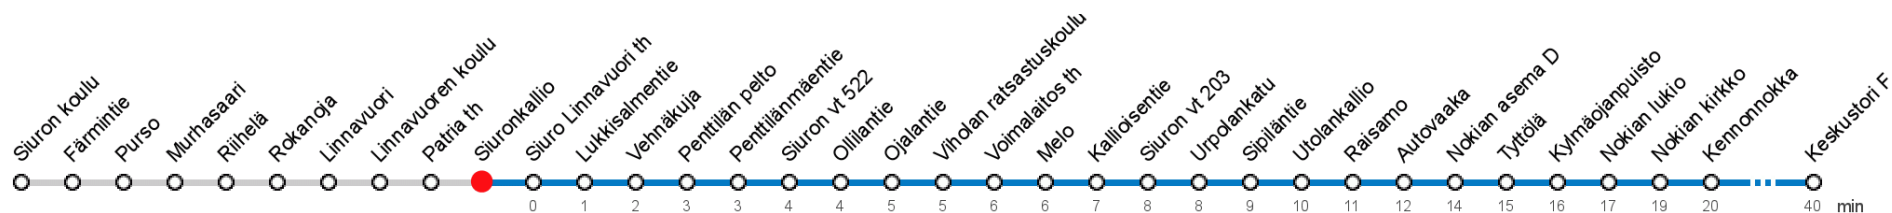

SIURONKALLIO (9341) • Vyöhyke D ▶ Nokian asema D ▶ Keskustori F

79A Linnavuori - Purso - Siuro - Nokia - (Tampere)

MAANANTAI-PERJANTAI • Monday-Friday

7	21A	39A				
9						
10	09A					
12	14A					
13						
14	24A					
15	31A					
18	51A					
22	23Li					

LAUANTAI • Saturday

7						
9	39A					
10	39A					
12						
13	39A					
14						
15						
18						
22	18Li					

SUNNUNTAI • Sunday

7						
9						
10						
12						
13						
14						
15						
18						
22						

A Kulku Purson ja Linnavuoren kautta
Li Lähtee Linnavuoresta

Voimassa **16.09.2019 - 31.05.2020.**

Yölisä klo 00-04.40. Liikenne ja keliolosuhteet voivat vaikuttaa aikatauluihin. Välipysäkkiaikataulut ovat arvioita.