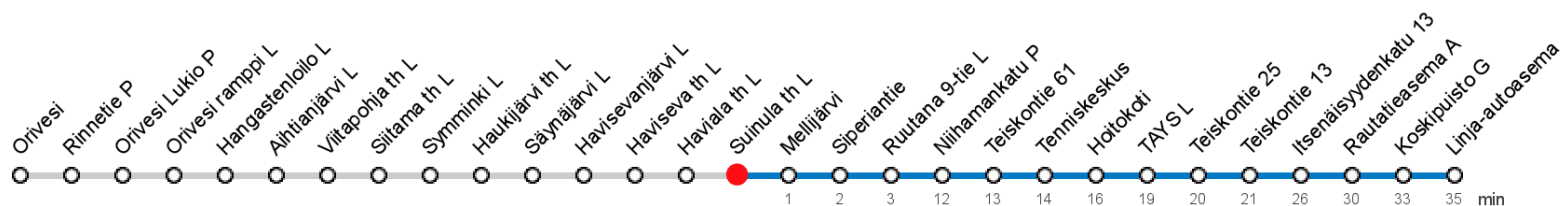

SUINULA TH L (9723) • Vyöhyke C ▶ Linja-autoasema

95 Orivesi - Tampere

MAANANTAI-PERJANTAI • Monday-Friday

7	08										
8	08										
9	48										

LAUANTAI • Saturday

7											
8											
9											

SUNNUNTAI • Sunday

7											
8											
9											

Voimassa **16.09.2019 - 31.05.2020**.

Yölisä klo 00-04.40. Liikenne ja keliolosuhteet voivat vaikuttaa aikatauluihin. Välipysäkkiaikataulut ovat arvioita.